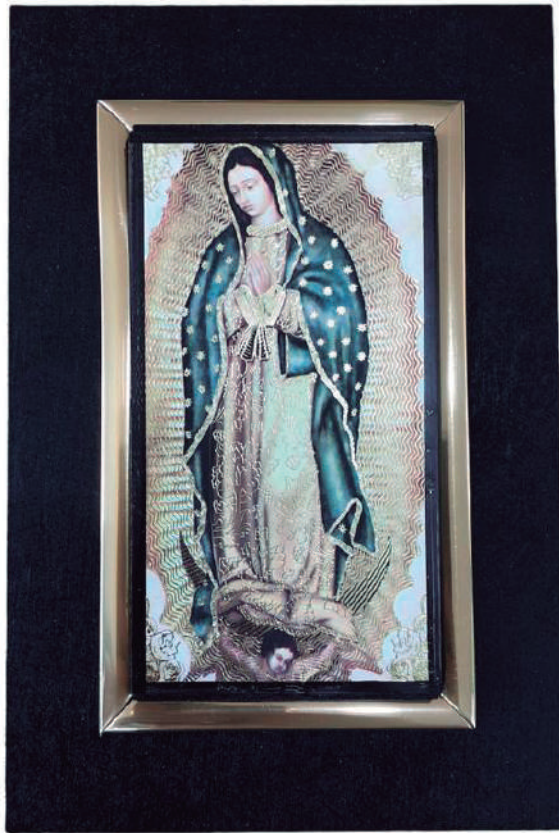

Cruz Luctuosa

Precio con decenario
\$74.00

Precio sin decenario
\$69.00

Recuadro 5x10 con leyenda

Precio
\$59.00

Recuadro 5x10 sin leyenda

Precio
\$49.00

Retablo Madera