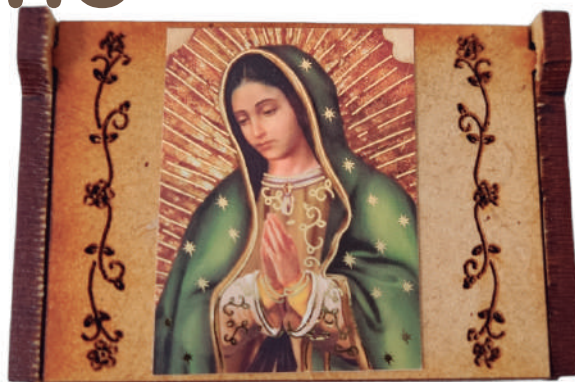

Precio
\$124.00

Porta Rosario Chico

Precio
\$32.00

Porta Rosario Curvo

Precio
\$45.00

Porta Rosario Repujado

Precio
\$32.00

Porta Rosario Mediano